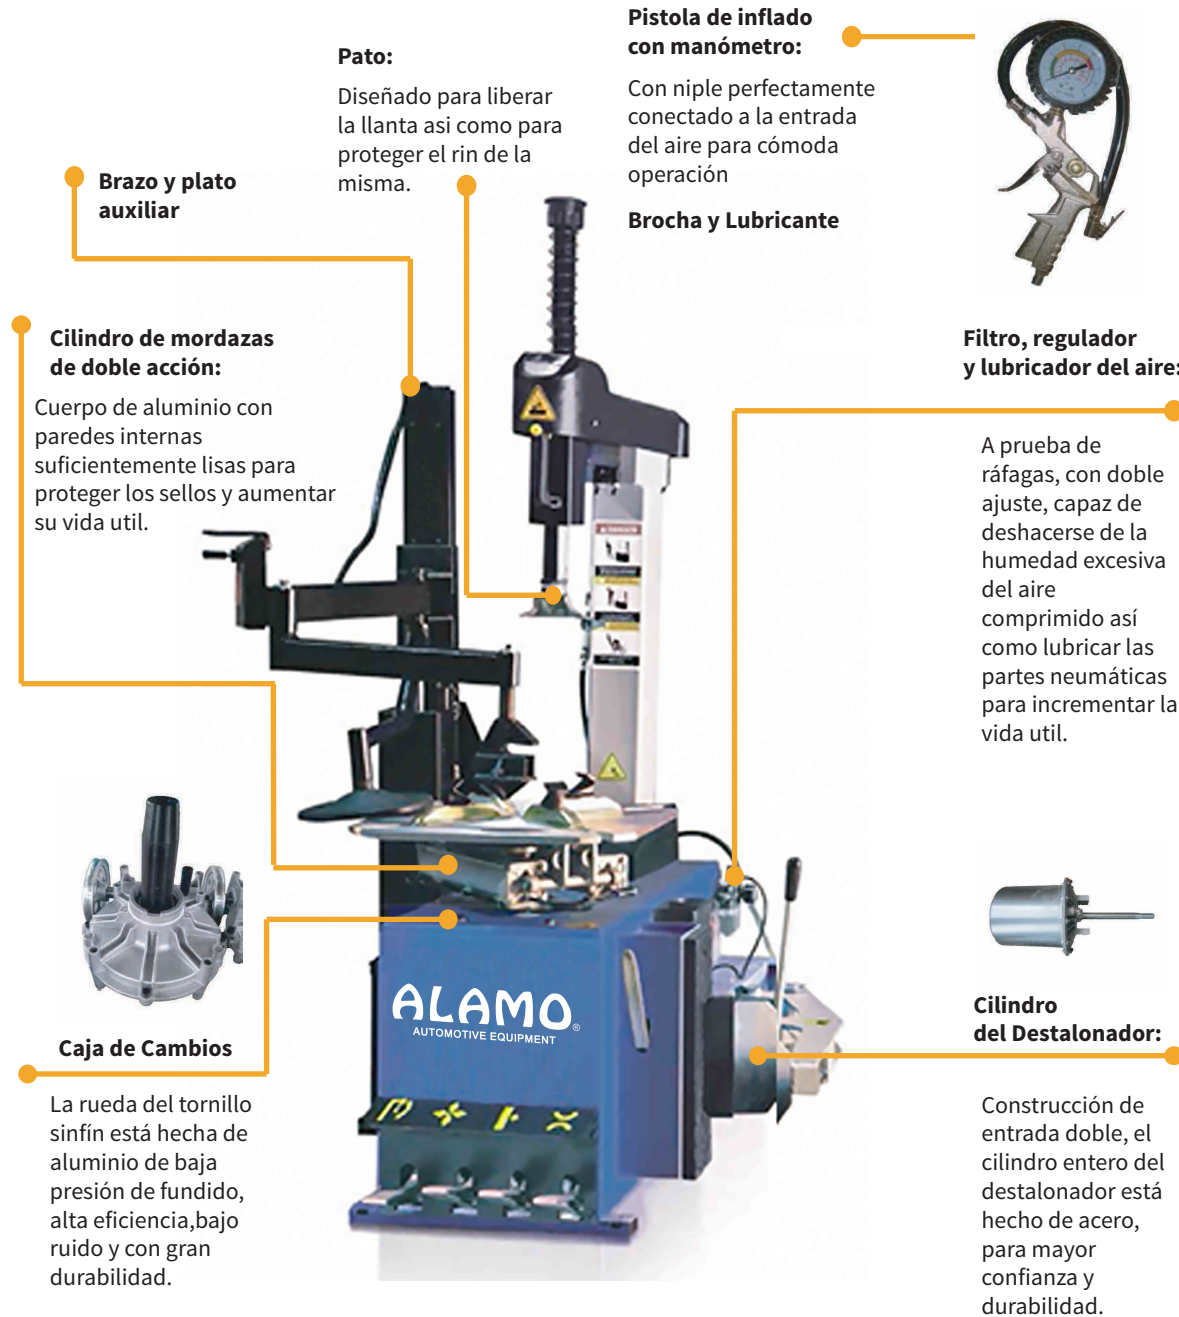

## Desmontadora con Poste Basculante y Brazo

### Desmontadora de Ruedas Alamo®

#### Características del Producto:

- ▶ Operación con poste abatible.
- ▶ Desmontadora de llantas premium diseñado para el servicio estándar y ocasional de neumáticos de alto rendimiento.
- ▶ Dar servicio a una gran variedad de tamaños de llantas.
- ▶ Capaz de desmontar rines de 11-24 y llantas con un diámetro máximo de 1200 mm y un ancho máximo de 330 mm.
- ▶ Su brazo adicional ayuda a montar/desmontar llantas de bajo perfil, así como protege el talón de las llantas al asegurar que quede centrado en el rin.

#### Características Técnicas:

- Poste vertical neumático basculante, los brazos horizontal y vertical se pueden fijar neumáticamente.
- Placa giratoria más grande y gruesa, desmonta rines de 11"-24" y llantas con un máximo diámetro de 1200mm.
- Brazo vertical más alto, capaz de desmontar llantas con un ancho máximo de 330 mm.
- Interruptor de 40 A, que puede manejar más carga y por un tiempo mayor.
- La barra hexagonal está hecha de metal S41, que evita la deformación y error al operar con llantas rígidas de 11" - 24".
- El pedal del pie está hecho de metal de alta calidad para una mayor durabilidad.
- Las mordazas son de fina aleación de acero, procesada con alta-precisión.
- Equipado con un brazo auxiliar izquierdo y plato auxiliar de llanta para una operación más fácil.
- Poderoso cilindro de 100 de diámetro.