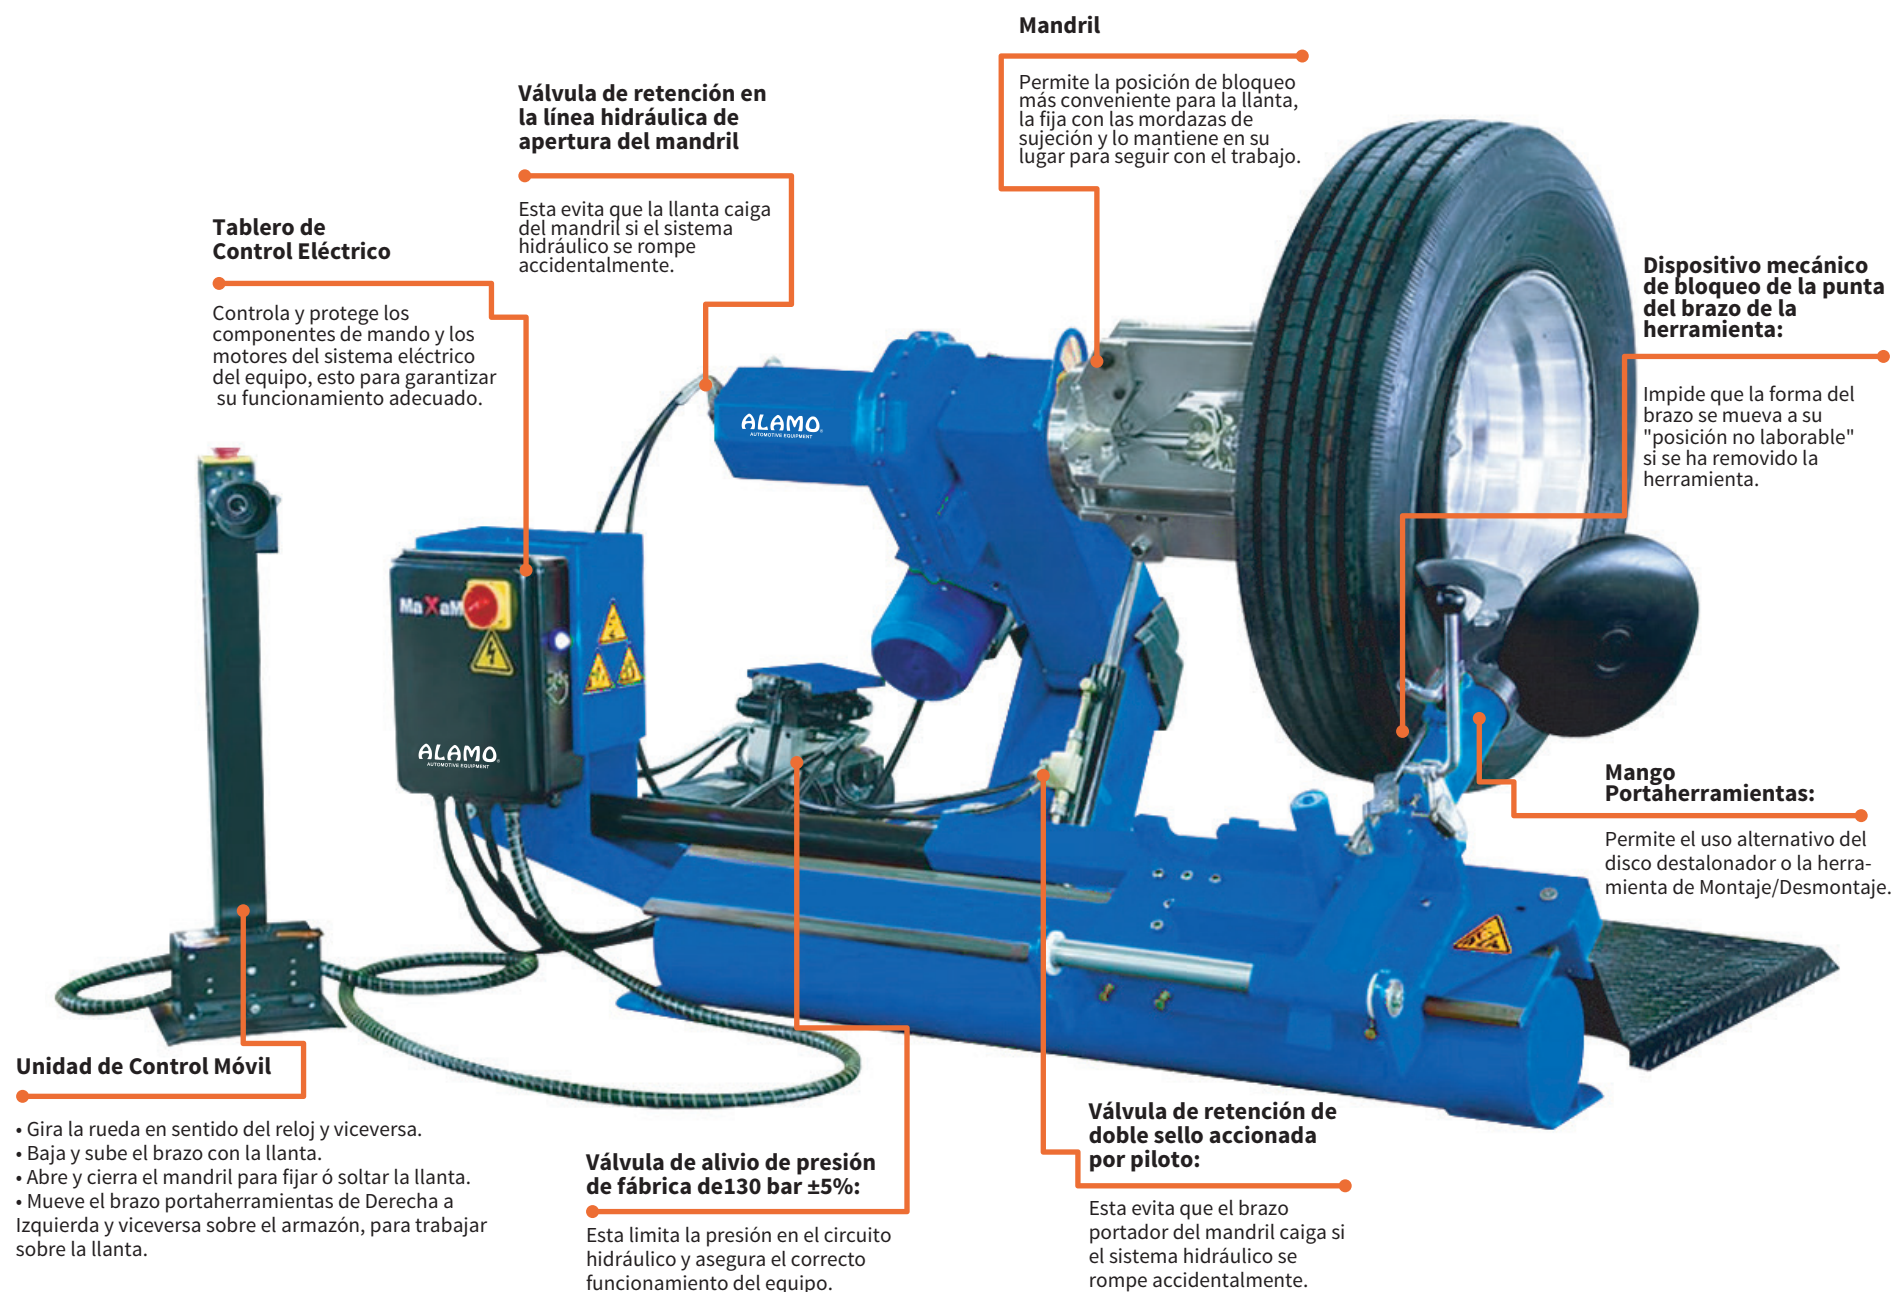

## Desmontadora Para Camión Alamo®

### Desmontadora Para Camión Alamo®

##### Características del Producto:

- ▶ Desmonta neumáticos de bus y camión de alta velocidad
- ▶ Ideal para llantas de 14" a 26" y un diámetro máximo de 1600 mm.
- ▶ Da servicio a una gran variedad de tamaños de Neumáticos.

#### Especificaciones:

<b>MODELO</b>	AD-726A
<b>ALIMENTACIÓN</b>	380v-3ph-50/60Hz Nominal
<b>MOTOR DE LA BOMBA</b>	1.5KW
<b>MOTOR DE CAJA DE CAMBIOS</b>	1.8KW
<b>MANEJA LA FORMA DE LA LLANTA</b>	14"-26"
<b>DIÁMETRO MÁXIMO DE LA RUEDA</b>	1600mm
<b>ANCHO MÁXIMO DE LA RUEDA</b>	780mm
<b>PESO (CON ACCESORIOS ESTÁNDAR)</b>	570kg
<b>NIVEL DE PRESIÓN ACÚSTICA</b>	LPA<70dB(A)